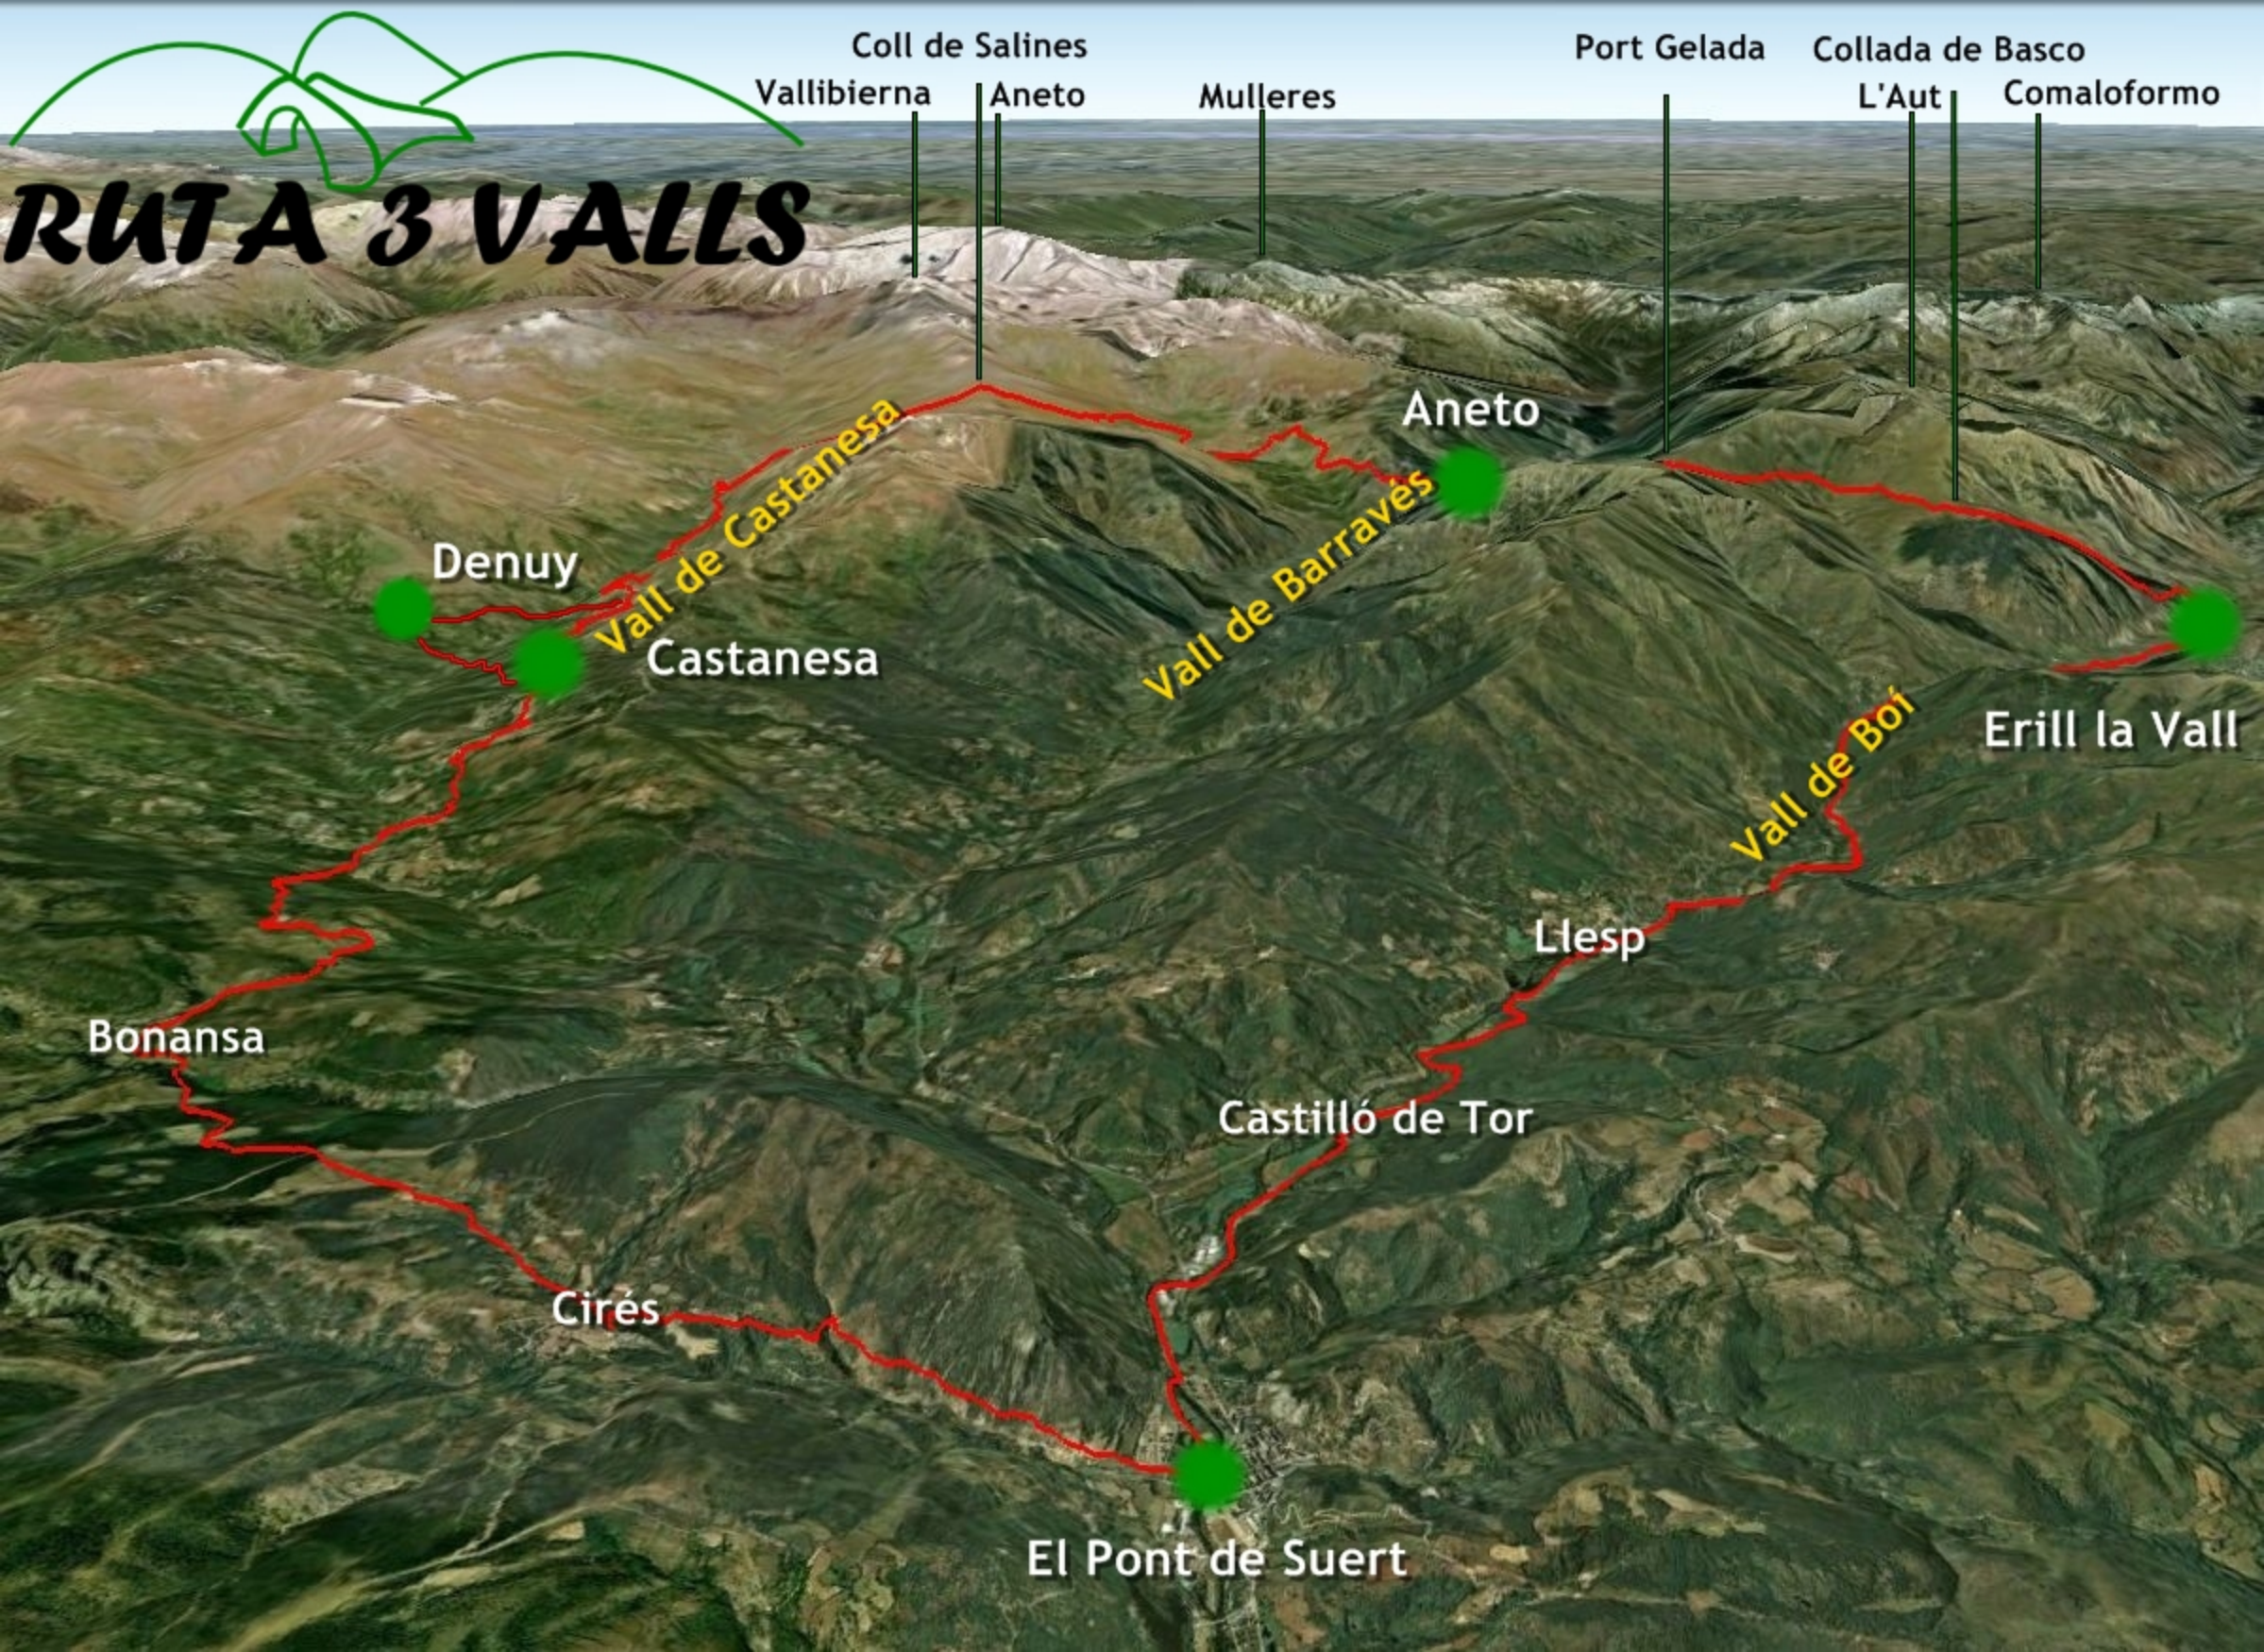

# RUTA 3 VALLS

Coll de Salines

Vallibierna

Aneto

Mulleres

Port Gelada

Collada de Basco

L'Aut

Comaloformo

Denuy

Vall de Castanesa

Castanesa

Aneto

Vall de Barravès

Vall de Boi

Erill la Vall

Bonansa

Llesp

Castilló de Tor

Cirés

El Pont de Suert